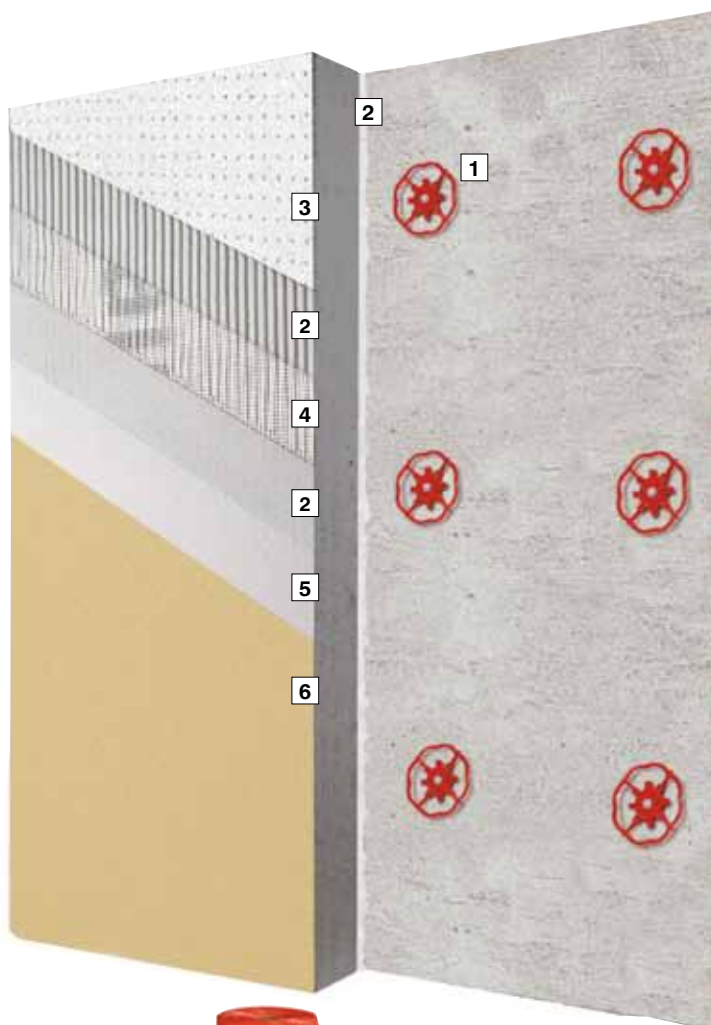

Суперфасада

Преглед на изграждане на системата:

1. **1 Баумит Клебеанкер**
   се закрепва лесно и просто в носещата стена, като премахва топлинните мостове и отбелязването на дюбелите по фасадата.
2. **2 Баумит орен Лепилна и шпакловъчна маса W**
   е силно паропропусклива минерална смес за лепене и шпакловане на Баумит орен Фасадни плочи **reflect**, както и за вграждане на Баумит орен Стъклотекстилна мрежа.
3. **3 Баумит орен Фасадна плоча **reflect****
   е силно паропропусклива и създава оптимален климат в помещението, осигурявайки 23% повече топлоизолация, в сравнение с обикновените топлоизолационни плоскости.
4. **4 Баумит орен Стъклотекстилна мрежа**
   е алкалоустойчива и служи за армиране на Баумит **Супер**фасадата.
5. **5 Баумит орен Грунд и Баумит Нанопор мазилка (6)**
   завършват създаването на втора „кожа“ на Вашата къща.
6. **6 Баумит Нанопор мазилка**
   е готово за преработка пастообразно тънкослойно крайно покритие за вътрешно и външно приложение. Мазилката е с особено ниска склонност към замърсяване, минерална и силно паропропусклива. Можете да изберате от 200 цвята по каталога на Баумит **colours of more emotion** и 3 структури.